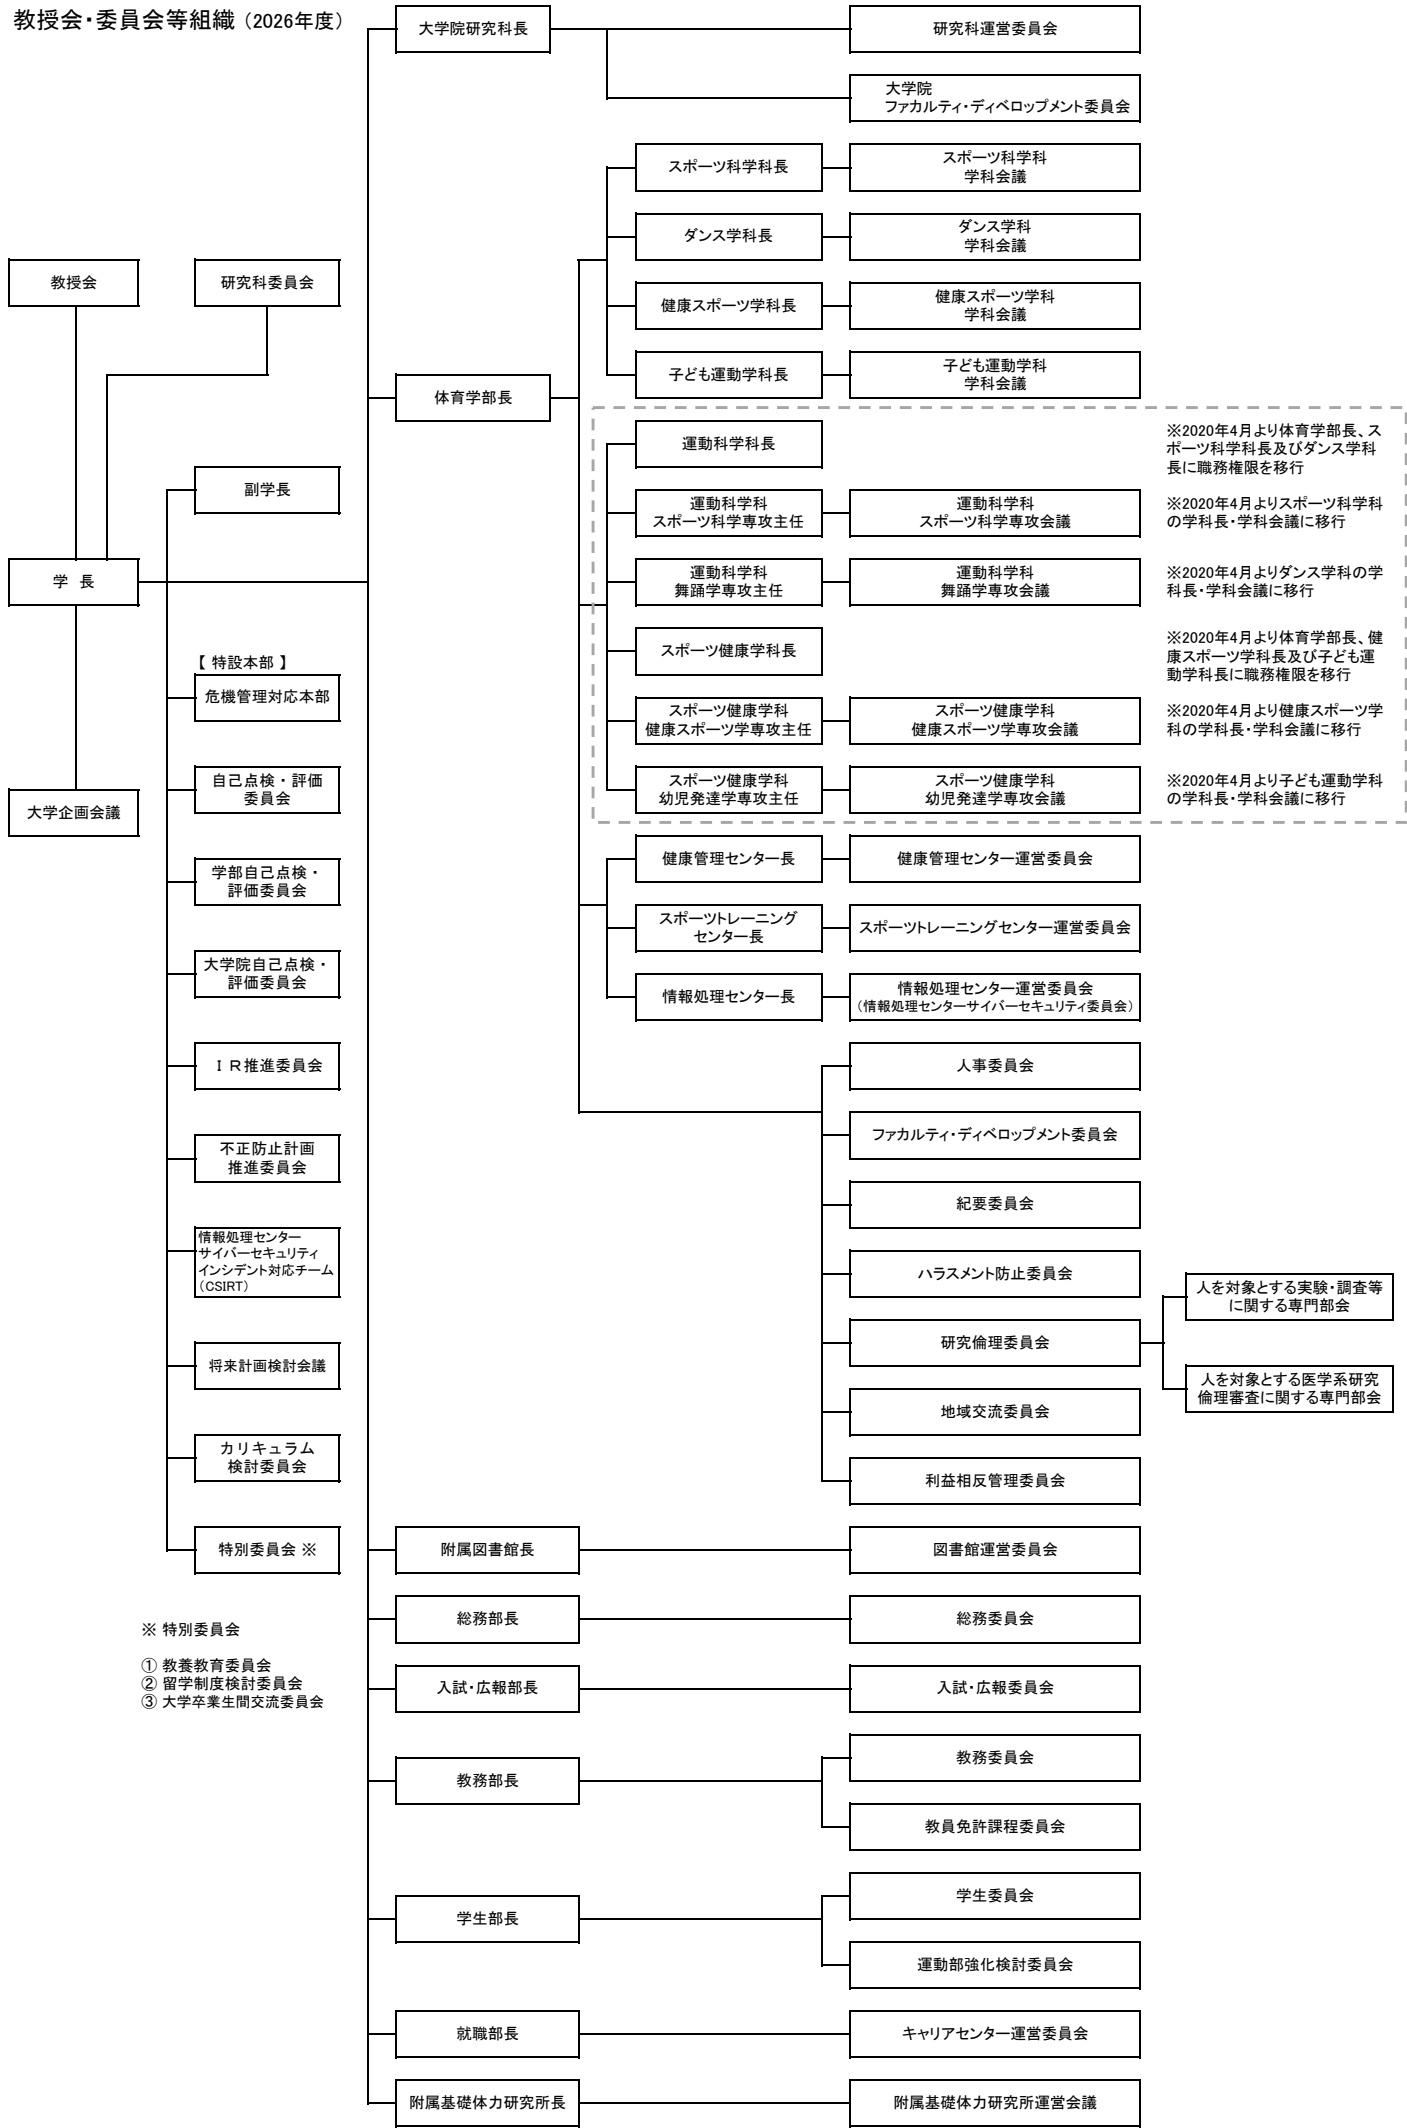

教授会・委員会等組織 (2026年度)

※ 特別委員会  
 ① 教養教育委員会  
 ② 留學制度検討委員会  
 ③ 大学卒業生間交流委員会

人を対象とする実験・調査等に関する専門部会  
 人を対象とする医学系研究倫理審査に関する専門部会